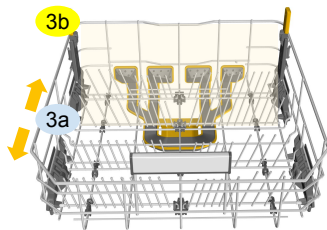

中層

底層

小型

大型

2個額外餐具籃

- 可按需要使用
- 1) 可平放於第三層層架
用於放置較大件的餐具 (e.g. 麵粉棍/打蛋器)
- 2) 餐具籃
用於放置較細小的餐具 (底層層架)

對比傳統層架厚度均一

三層層架結構

1. 頂層 (SpaceClean 3rd Rack)

★ SpaceClean

- 碗籃獨特形狀設計
不加厚第三層層架的情況下, 可容納更厚身餐具
- 平放杯重點清洗內隴, 去除陳年茶漬

2. 中層

- a) 可整個層架上下調節
- b) 卡住高身玻璃杯/分兩層擺放茶杯/飯碗
- c) 可移動鐵支, 豎起放更多碟/放碗

3. 底層

★ PowerClean

- a) 可移動鐵支, 豎起放更多大碟/
放下鐵支以放置大型湯 煲/鑊
- b) Power Clean 支架 -
後方為重點清洗區域, 支架用於豎起
嚴重骯髒的餐具 / 煮食用具 (如平底鑊)