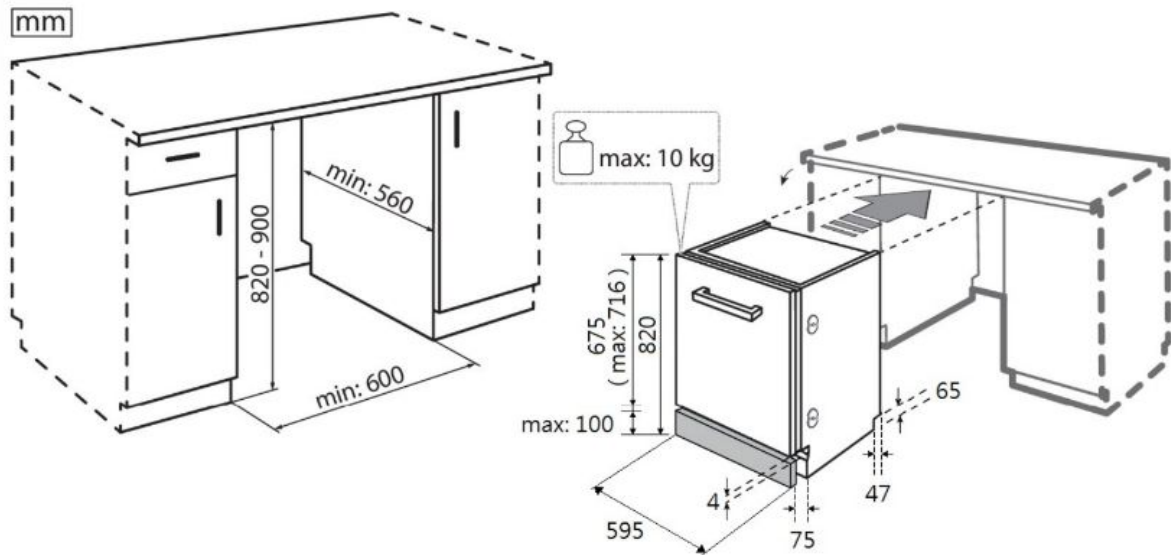

安裝詳情

- 安裝跟舊型號大至相同
(除了最高門板高度稍微跟舊型號有些微差異 (高度短了 4mm,闊度窄了3mm))
- **稍後會有安裝門板後的相片及詳情分享給大家

電線 A : 1360
入水喉 B : 1540
出水喉 C : 1520

安裝詳情短片