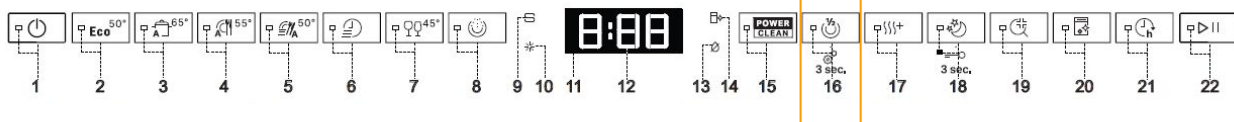

以獨特層架綫條 實現更靈活空間運用

✓ 每層層架均可靈活拆除 變出無限可能 兼容你家中每款餐具

SpaceClean 3rd Rack

半量清洗

節約能源 不再積累碗碟

✓ 兼容 輕煮家庭 到 煮食頻繁的家庭的 使用需求

- 最佳能源效益
- 啓動半量清洗功能, 洗碗碟機會自動調節用水量以配合清洗少量碗碟

對比競爭對手