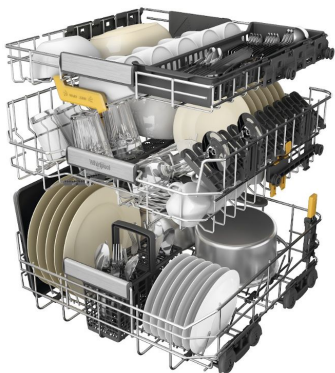

UK
United Kingdom

惠而浦新舊型號對比

					噴灑臂類型	
WPL BI	型號	層架數量	餐具籃	噴灑臂數量	360° 旋轉噴灑臂	定點強力噴灑臂
舊	WIC3B19UKN	2	1	2	2 (底部, 中層碗籃)	X
	WIO3O33PLESUK	3 (Flexible 3rd rack)	0	3	3 (頂部, 底部, 中層碗籃)	1 (PowerClean, 底部多達 20 條水柱)
新	W8IHP42LUK	3 (SpaceClean 3rd rack)	2	4	3 (頂部, 底部, 中層碗籃)	1 (PowerClean, 底部, 多達 20 條水柱) 1 (SpaceClean, 第三層碗籃, 多達 16 條水柱)

WIC3B19UKN
(No Natural Dry)

WIO3O33PLESUK
(With Natural Dry)

W8IHP42LUK
(With Natural Dry)

升級間隔

升級潔淨

升級乾碗

間隔更靈活 空間更自主

頂層

中層

底層

小型

大型

2個額外餐具籃

- 可按需要使用
- 1) 可平放於第三層層架
用於放置較大件的餐具 (e.g. 麵粉棍/打蛋器)
- 2) 餐具籃
用於放置較細小的餐具 (底層層架)

對比傳統層架厚度均一

三層層架結構

1. 頂層 (SpaceClean 3rd Rack)

★ SpaceClean

- 碗籃獨特形狀設計
不加厚第三層層架的情況下, 可容納更厚身餐具
- 平放杯重點清洗內隴, 去除陳年茶漬

2. 中層

- a) 可整個層架上下調節
- b) 卡住高身玻璃杯/分兩層擺放茶杯/飯碗
- c) 可移動鐵支, 豎起放更多碟/放碗

3. 底層

★ PowerClean

- a) 可移動鐵支, 豎起放更多大碟/
放下鐵支以放置大型湯 煲/鑊
- b) Power Clean 支架 -
後方為重點清洗區域, 支架用於豎起
嚴重骯髒的餐具 / 煮食用具 (如平底鑊)