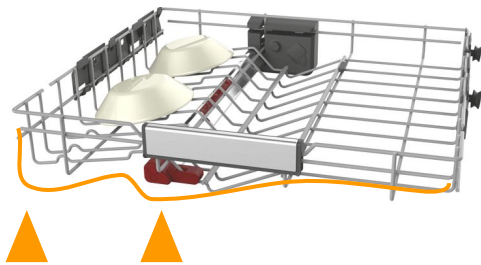

特設靜音選項，可自由加配於洗滌程序上

以**極寧靜**操作 達至**超節能**高效清洗體驗

Maxi Space 靈活擺放

升級容量 一次清洗大型鍋具及碗筷

✓ 安裝空間不變 容量極大化

可容納更大型湯煲/ 中式鑊

- 可用總高度由61cm增至65cm (+6%)
- 下層高度由26cm增至28cm

✓ SpaceClean 第三層層架設計

以獨特層架綫條 實現更靈活空間運用

✓ 每層層架均可靈活拆除 變出無限可能 兼容你家中每款餐具

SpaceClean 3rd Rack

半量清洗

節約能源 不再積累碗碟

✓ 兼容 輕煮家庭 到 煮食頻繁的家庭的 使用需求

- 最佳能源效益
- 啓動半量清洗功能, 洗碗碟機會自動調節用水量以配合清洗少量碗碟

對比競爭對手