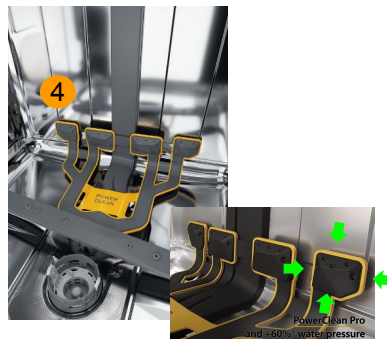

市場首創 SpaceClean 額外16個出水孔

✓ 強力高壓水柱 (加強 60%*)

✓ 精準噴射角度

4個橫切面, 形成交叉水柱, 水柱并非單向直射

✓ 增至多達20個出水孔

+

✓ 強力高壓水柱 (加強 60%*)

✓ 左右直射 有效清除高身杯茶漬