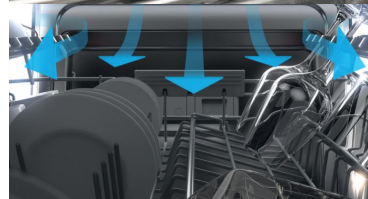

*image in reference to Maxi Tub only