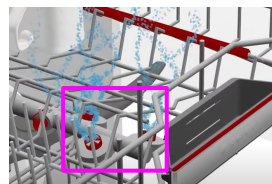

市場首創 SpaceClean 額外16個出水孔

✓ 強力高壓水柱 (加強 60%*)

✓ 精準噴射角度

4個橫切面, 形成交叉水柱, 水柱并非單向直射

✓ 增至多達20個出水孔

+

✓ 強力高壓水柱 (加強 60%*)

✓ 左右直射 有效清除高身杯茶漬

✓ 增至多達16個出水孔

對比競爭對手

Brand	Price range	No. of racks	Spray Arms
WPL		3 (with flexible 3rd rack design)	5 (PowerClean+ SpaceClean)
Brand S	~\$15,000	2	2
	~\$24,000	3 (Flexible 3rd rack design without SpaceClean water jet)	3 (Intensive zone)
Brand B	~\$10,800	2	2
	~\$25,000	3 (traditional design)	4 (Extra clean zone)
Brand M	~\$22,000	3 (traditional design)	3

原理及不同之處

對比	Brand S	Brand B	WPL	WPL
技術	Intensive zone	Extra Clean Zone	Power Clean	SpaceClean Zone
原理	增加底層噴灑臂水壓及溫度	增加額外噴灑嘴	增加額外噴灑臂	增加額外噴灑臂
額外噴灑臂位置	X	中層層架 前方	下層層架 後方	第三層層架
定點清洗	X	✓	✓	✓ (+可按需要移動)
重點清洗覆蓋範圍	-	較細	橫跨整個碗籃後方	橫跨整個層架中段
額外出水口	X	只有2個	多達20個	多達16個