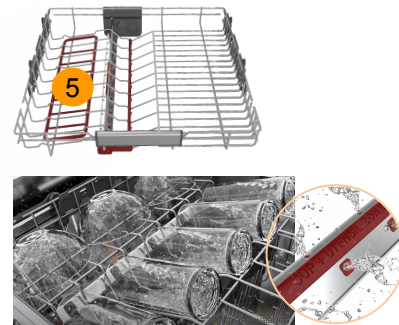

一機做到 慳水、慳電、慳位、慳力、慳時間

*VDE Lab report

Offers a Silent Wash and Saves Energy

Plasma Treatment

*image in reference to Maxi Tub only

額外 5重 高壓噴射 無需預洗 全方位徹底清潔

360° 旋轉噴灑臂 全面清洗每一層碗碟

PowerClean 高壓噴射 重點清洗大型 煲/鑊

市場首創 SpaceClean 額外16個出水孔

✓ 強力高壓水柱 (加強 60%*)

✓ 精準噴射角度

4個橫切面, 形成交叉水柱, 水柱并非單向直射

✓ 增至多達20個出水孔

+

✓ 強力高壓水柱 (加強 60%*)

✓ 左右直射 有效清除高身杯茶漬

✓ 增至多達16個出水孔

對比競爭對手

Brand	Price range	No. of racks	Spray Arms
WPL		3 (with flexible 3rd rack design)	5 (PowerClean+ SpaceClean)
Brand S	~\$15,000	2	2
	~\$24,000	3 (Flexible 3rd rack design without SpaceClean water jet)	3 (Intensive zone)
Brand B	~\$10,800	2	2
	~\$25,000	3 (traditional design)	4 (Extra clean zone)
Brand M	~\$22,000	3 (traditional design)	3