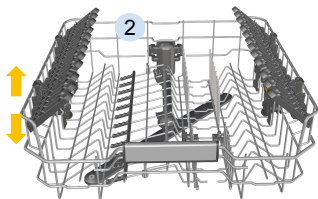

中層

底層

小型

大型

2個額外餐具籃

- 可按需要使用
- 1) 可平放於第三層層架
用於放置較大件的餐具 (e.g. 麵粉棍/打蛋器)
- 2) 餐具籃
用於放置較細小的餐具 (底層層架)

對比傳統層架厚度均一

三層層架結構

1. 頂層 (SpaceClean 3rd Rack)

★ SpaceClean

- 碗籃獨特形狀設計
不加厚第三層層架的情況下, 可容納更厚身餐具
- 平放杯重點清洗內隴, 去除陳年茶漬

2. 中層

- a) 可整個層架上下調節
- b) 卡住高身玻璃杯/分兩層擺放茶杯/飯碗
- c) 可移動鐵支, 豎起放更多碟/放碗

3. 底層

★ PowerClean

- a) 可移動鐵支, 豎起放更多大碟/
放下鐵支以放置大型湯 煲/鑊
- b) Power Clean 支架 -
後方為重點清洗區域, 支架用於豎起
嚴重骯髒的餐具 / 煮食用具 (如平底鑊)