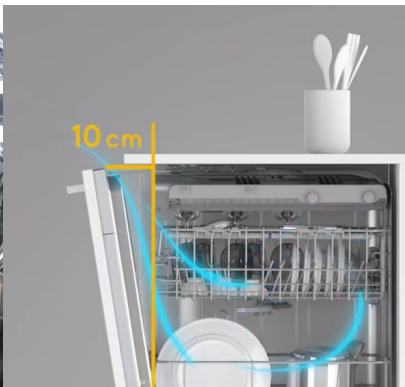

- ✓ 以高溫65°C進行徹底消毒
- ✓ 徹底過水，確保無化學殘留

3 天然風乾系統 (DOS)

天然省電 升級乾碗體驗

天然風乾系統 冷暖對流 速效乾碗

✓ 升級乾碗效果 **+99%** [^]

原理：

機門自動打開至**最適當角度**，由於爐腔內仍處於高溫狀態，與室溫形成冷暖對流，**防止冷凝水積聚倒流至碗碟**

[^]根據惠而浦內部測試，與無天然風乾系統對比乾碗效能