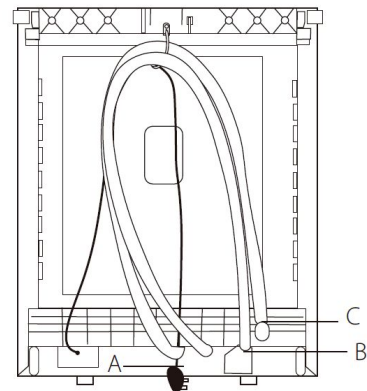

Promoters Stores Display coverage (Excl. Table top)

6重優惠

Whirlpool
CORPORATION

2年全機保養

免費上門睇位[△]

免費基本安裝

送專業接水喉配件[#]

送碗碟潔亮片

安裝詳情

- 安裝跟舊型號大至相同
(除了最高門板高度稍微跟舊型號有些微差異 (高度短了 4mm,闊度窄了3mm))
- **稍後會有安裝門板後的相片及詳情分享給大家

電線 A : 1360
入水喉 B : 1540
出水喉 C : 1520

安裝詳情短片