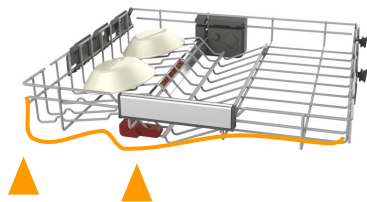

中層

底層

小型

大型

2個額外餐具籃

- 可按需要使用
- 1) 可平放於第三層層架
用於放置較大件的餐具 (e.g. 麵粉棍/打蛋器)
- 2) 餐具籃
用於放置較細小的餐具 (底層層架)

對比傳統層架厚度均一

三層層架結構

1. 頂層 (SpaceClean 3rd Rack)

★ SpaceClean

- 碗籃獨特形狀設計
不加厚第三層層架的情況下, 可容納更厚身餐具
- 平放杯重點清洗內隴, 去除陳年茶漬

2. 中層

- a) 可整個層架上下調節
- b) 卡住高身玻璃杯/分兩層擺放茶杯/飯碗
- c) 可移動鐵支, 豎起放更多碟/放碗

3. 底層

★ PowerClean

- a) 可移動鐵支, 豎起放更多大碟/
放下鐵支以放置大型湯 煲/鑊
- b) Power Clean 支架 -
後方為重點清洗區域, 支架用於豎起
嚴重骯髒的餐具 / 煮食用具 (如平底鑊)