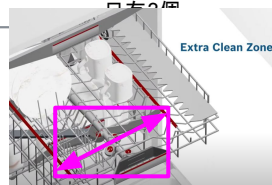

市場首創 SpaceClean 額外16個出水孔

✓ 強力高壓水柱 (加強 60%*)

✓ 精準噴射角度

4個橫切面, 形成交叉水柱, 水柱并非單向直射

✓ 增至多達20個出水孔

+

✓ 強力高壓水柱 (加強 60%*)

✓ 左右直射 有效清除高身杯茶漬

✓ 增至多達16個出水孔

對比競爭對手

Brand	Price range	No. of racks	Spray Arms
WPL		3 (with flexible 3rd rack design)	5 (PowerClean+ SpaceClean)
Brand S	~\$15,000	2	2
	~\$24,000	3 (Flexible 3rd rack design without SpaceClean water jet)	3 (Intensive zone)
Brand B	~\$10,800	2	2
	~\$25,000	3 (traditional design)	4 (Extra clean zone)
Brand M	~\$22,000	3 (traditional design)	3

原理及不同之處

對比	Brand S	Brand B	WPL	WPL
技術	Intensive zone	Extra Clean Zone	Power Clean	SpaceClean Zone
原理	增加底層噴灑臂水壓及溫度	增加額外噴灑嘴	增加額外噴灑臂	增加額外噴灑臂
額外噴灑臂位置	X	中層層架 前方	下層層架 後方	第三層層架
定點清洗	X	✓	✓	✓ (+可按需要移動)
重點清洗覆蓋範圍	-	較細	橫跨整個碗籃後方	橫跨整個層架中段
額外出水口	X	只有2個	多達20個	多達16個