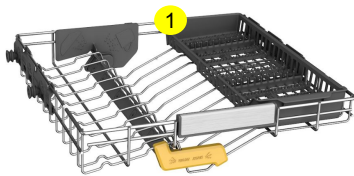

UK
United Kingdom

惠而浦新舊型號對比

					噴灑臂類型	
WPL BI	型號	層架數量	餐具籃	噴灑臂數量	360° 旋轉噴灑臂	定點強力噴灑臂
舊	WIC3B19UKN	2	1	2	2 (底部, 中層碗籃)	X
	WIO3O33PLESUK	3 (Flexible 3rd rack)	0	3	3 (頂部, 底部, 中層碗籃)	1 (PowerClean, 底部多達 20 條水柱)
新	W8IHP42LUK	3 (SpaceClean 3rd rack)	2	4	3 (頂部, 底部, 中層碗籃)	1 (PowerClean, 底部, 多達 20 條水柱) 1 (SpaceClean, 第三層碗籃, 多達 16 條水柱)

WIC3B19UKN
(No Natural Dry)

WIO3O33PLESUK
(With Natural Dry)

W8IHP42LUK
(With Natural Dry)

升級間隔

升級潔淨

升級乾碗

間隔更靈活 空間更自主

頂層

中層

底層

小型

大型

2個額外餐具籃

- 可按需要使用
- 1) 可平放於第三層層架
用於放置較大件的餐具 (e.g. 麵粉棍/打蛋器)
- 2) 餐具籃
用於放置較細小的餐具 (底層層架)

對比傳統層架厚度均一

三層層架結構

1. 頂層 (SpaceClean 3rd Rack)

★ SpaceClean

- 碗籃獨特形狀設計
不加厚第三層層架的情況下, 可容納更厚身餐具
- 平放杯重點清洗內隴, 去除陳年茶漬

2. 中層

- a) 可整個層架上下調節
- b) 卡住高身玻璃杯/分兩層擺放茶杯/飯碗
- c) 可移動鐵支, 豎起放更多碟/放碗

3. 底層

★ PowerClean

- a) 可移動鐵支, 豎起放更多大碟/
放下鐵支以放置大型湯 煲/鑊
- b) Power Clean 支架 -
後方為重點清洗區域, 支架用於豎起
嚴重骯髒的餐具 / 煮食用具 (如平底鑊)