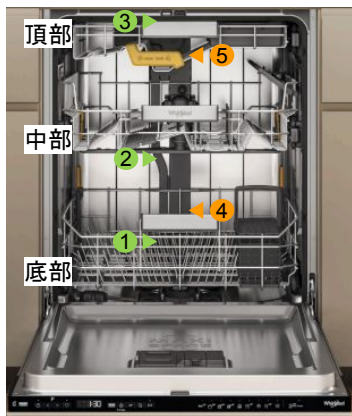

一機做到 慳水、慳電、慳位、慳力、慳時間

*VDE Lab report

Offers a Silent Wash and Saves Energy

Plasma Treatment

*image in reference to Maxi Tub only

額外 5重 高壓噴射 無需預洗 全方位徹底清潔

360° 旋轉噴灑臂 全面清洗每一層碗碟

PowerClean 高壓噴射 重點清洗大型 煲/鑊

市場首創 SpaceClean 額外16個出水孔

✓ 強力高壓水柱 (加強 60%*)

✓ 精準噴射角度

4個橫切面, 形成交叉水柱, 水柱并非單向直射

✓ 增至多達20個出水孔

+

✓ 強力高壓水柱 (加強 60%*)

✓ 左右直射 有效清除高身杯茶漬

✓ 增至多達16個出水孔

對比競爭對手

Brand	Price range	No. of racks	Spray Arms
WPL		3 (with flexible 3rd rack design)	5 (PowerClean+ SpaceClean)
Brand S	~\$15,000	2	2
	~\$24,000	3 (Flexible 3rd rack design without SpaceClean water jet)	3 (Intensive zone)
Brand B	~\$10,800	2	2
	~\$25,000	3 (traditional design)	4 (Extra clean zone)
Brand M	~\$22,000	3 (traditional design)	3