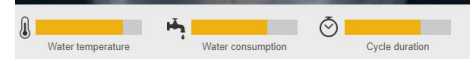

特設靜音選項，可自由加配於洗滌程序上

以**極寧靜**操作 達至**超節能**高效清洗體驗

Maxi Space 靈活擺放

升級容量 一次清洗大型鍋具及碗筷

✓ 安裝空間不變 容量極大化

可容納更大型湯煲/ 中式鑊

- 可用總高度由61cm增至65cm (+6%)
- 下層高度由26cm增至28cm

✓ SpaceClean 第三層層架設計