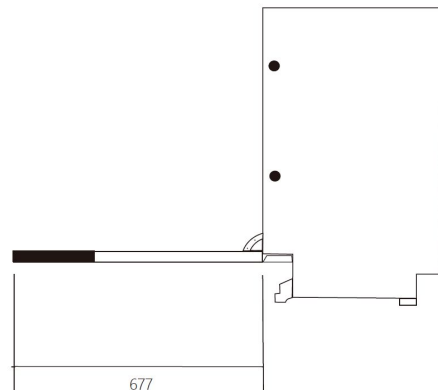

安裝詳情

- 安裝跟舊型號大至相同
(除了最高門板高度稍微跟舊型號有些微差異 (高度短了 4mm,闊度窄了3mm))
- **稍後會有安裝門板後的相片及詳情分享給大家

電線 A : 1360
入水喉 B : 1540
出水喉 C : 1520

安裝詳情短片