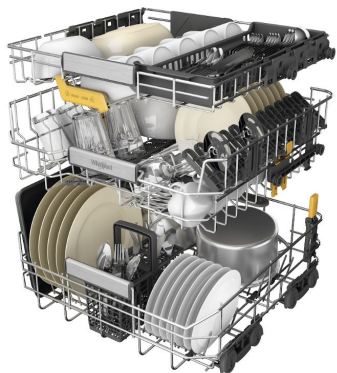

特設靜音選項，可自由加配於洗滌程序上

以**極寧靜**操作 達至**超節能**高效清洗體驗

Maxi Space 靈活擺放

升級容量 一次清洗大型鍋具及碗筷

✓ 安裝空間不變 容量極大化

可容納更大型湯煲/ 中式鑊

- 可用總高度由61cm增至65cm (+6%)
- 下層高度由26cm增至28cm

✓ SpaceClean 第三層層架設計

以獨特層架綫條 實現更靈活空間運用

✓ 每層層架均可靈活拆除 變出無限可能 兼容你家中每款餐具

SpaceClean 3rd Rack

半量清洗

節約能源 不再積累碗碟

✓ 兼容 輕煮家庭 到 煮食頻繁的家庭的 使用需求

- 最佳能源效益
- 啓動半量清洗功能, 洗碗碟機會自動調節用水量以配合清洗少量碗碟

對比競爭對手