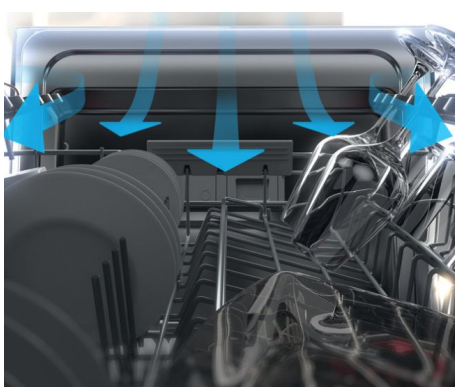

- ✓ 以高溫65°C進行徹底消毒
- ✓ 徹底過水，確保無化學殘留

3 天然風乾系統 (DOS)

天然省電 升級乾碗體驗

天然風乾系統 冷暖對流 速效乾碗

✓ 升級乾碗效果 **+99%** [^]

原理：

機門自動打開至**最適當角度**，由於爐腔內仍處於高溫狀態，與室溫形成冷暖對流，**防止冷凝水積聚倒流至碗碟**

[^]根據惠而浦內部測試，與無天然風乾系統對比乾碗效能