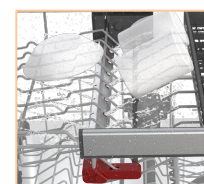

✓ 增至多達16個出水孔

對比競爭對手

Brand	Price range	No. of racks	Spray Arms
WPL		3 (with flexible 3rd rack design)	5 (PowerClean+ SpaceClean)
Brand S	~\$15,000	2	2
	~\$24,000	3 (Flexible 3rd rack design without SpaceClean water jet)	3 (Intensive zone)
Brand B	~\$10,800	2	2
	~\$25,000	3 (traditional design)	4 (Extra clean zone)
Brand M	~\$22,000	3 (traditional design)	3

原理及不同之處

對比	Brand S	Brand B	WPL	WPL
技術	Intensive zone	Extra Clean Zone	Power Clean	SpaceClean Zone
原理	增加底層噴灑臂水壓及溫度	增加額外噴灑嘴	增加額外噴灑臂	增加額外噴灑臂
額外噴灑臂位置	X	中層層架 前方	下層層架 後方	第三層層架
定點清洗	X	✓	✓	✓ (+可按需要移動)
重點清洗覆蓋範圍	-	較細	橫跨整個碗籃後方	橫跨整個層架中段
額外出水口	X	只有2個	多達20個	多達16個