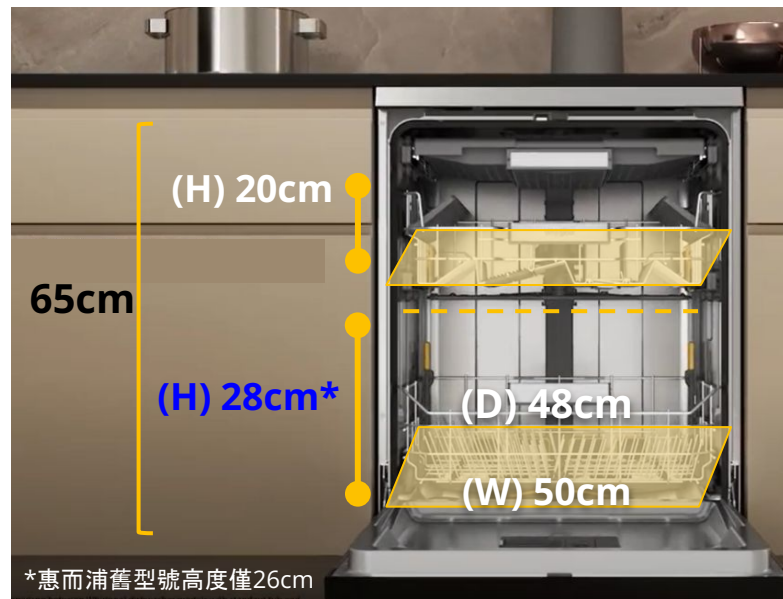

特設靜音選項，可自由加配於洗滌程序上

以**極寧靜**操作 達至**超節能**高效清洗體驗

Maxi Space 靈活擺放

升級容量 一次清洗大型鍋具及碗筷

✓ 安裝空間不變 容量極大化

可容納更大型湯煲/ 中式鑊

- 可用總高度由61cm增至65cm (+6%)
- 下層高度由26cm增至28cm

✓ SpaceClean 第三層層架設計

以獨特層架綫條 實現更靈活空間運用

✓ 每層層架均可靈活拆除 變出無限可能 兼容你家中每款餐具

SpaceClean 3rd Rack

半量清洗

節約能源 不再積累碗碟

✓ 兼容 輕煮家庭 到 煮食頻繁的家庭的 使用需求

- 最佳能源效益
- 啓動半量清洗功能, 洗碗碟機會自動調節用水量以配合清洗少量碗碟

對比競爭對手